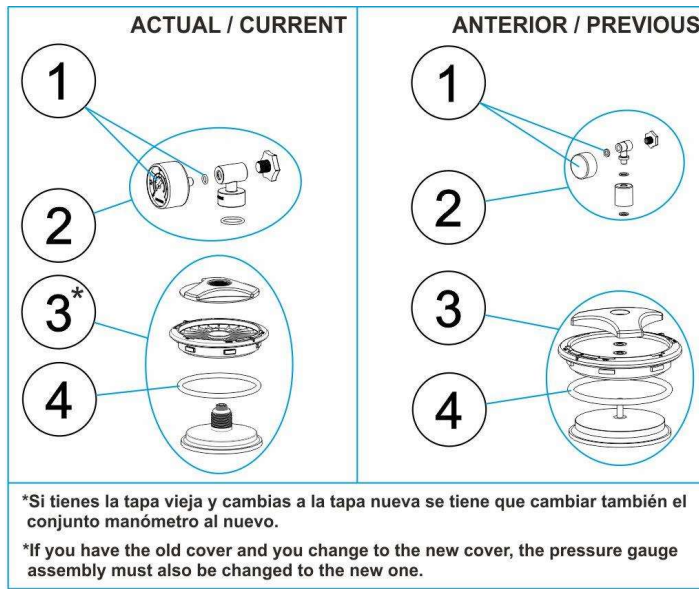

FLUIDRA

Код: 36677 | Описание: ДЕЛЬТА-ФИЛЬТР 1000-1200 Д.650 - 800

Номер модификации.: | : 09/07/2020

Поломка деталей (комплектов или узлов)

позиция.	код	Описание
----------	-----	----------

позиция.	код	Описание
1	4404010103	i МАНОМЕТР 1/8" 3 КГ./С "
2	4404020041	i БЛОК МАНОМЕТРА 1/8' для модели MODELO АКТУАЛЬНАЯ / ТЕКУЩАЯ МОДЕЛЬ
2	4404190101	i БЛОК МАНОМЕТРА 1/8' для передней модели / предыдущей модели
3	4404020040	i БЫСТРОЗАЖИМНАЯ КРЫШКА для модели MODELO АКТУАЛЬНАЯ / ТЕКУЩАЯ МОДЕЛЬ
3	4404020102	i БЫСТРОЗАЖИМНАЯ КРЫШКА для передней модели / предыдущей модели
4	4404020111	i ПРОКЛАДКА КРЫШКИ
5	4404020108	i УЗЕЛ С КОЛЬЦЕВЫМ КОЛЬЦОМ
6	4404020116	i Уплотнительное КОЛЬЦО 255X4
7	4404301916	i Уплотнительное КОЛЬЦО D. 110,5X5,6
8	4404100000	i КОЗЫРЕК В СБОРЕ
9	4404160809	i 20-РЕЗЬБОВОЕ ГОРЛОВИННОЕ КОЛЬЦО
10	4404160849	i КОЛЬЦО ДЛЯ КРЕПЛЕНИЯ КРЫШКИ
11	4404040113	i СЛИВНАЯ ПРОБКА И ПРОКЛАДКА
12	4404160847	i КРЫШКА ФИЛЬТРА D. 220 ЧЕРНАЯ
13	4404260106	i ПРОКЛАДКА ДЛЯ КРЕПЛЕНИЯ ВЕРХНЕГО КОЛЬЦА КЛАПАНА
14	4404010108	i ПРОДУВКА ВОДОЙ 3/8"
15	4404300916	i РУКАВ КОЛЛЕКТОРА 1 "225 М " 6UT
16	4404010028	i РЫЧАГ КОЛЛЕКТОРА В СБОРЕ D. 650
17	4404300708	i ЖЕСТКАЯ ТРУБА L-1900
18	4404010188	i КОЛЛЕКТОР В СБОРЕ Д. 800 - 1000
19	4404040115	i Уплотнительное КОЛЬЦО D. 60X8
20	4404040112	i 2"ВЫПУСКНОЙ ПАТРУБОК + O'RIN "
21	4404010184	i ДИФФУЗОР В СБОРЕ Д. 800 - 1000
22	4404300910	i ДИФФУЗОР КОНУСНЫЙ D. 63

позиция.	код	Описание
23	4404040108	i ПРОДУВКА ВОЗДУХОМ

0.0965 segons