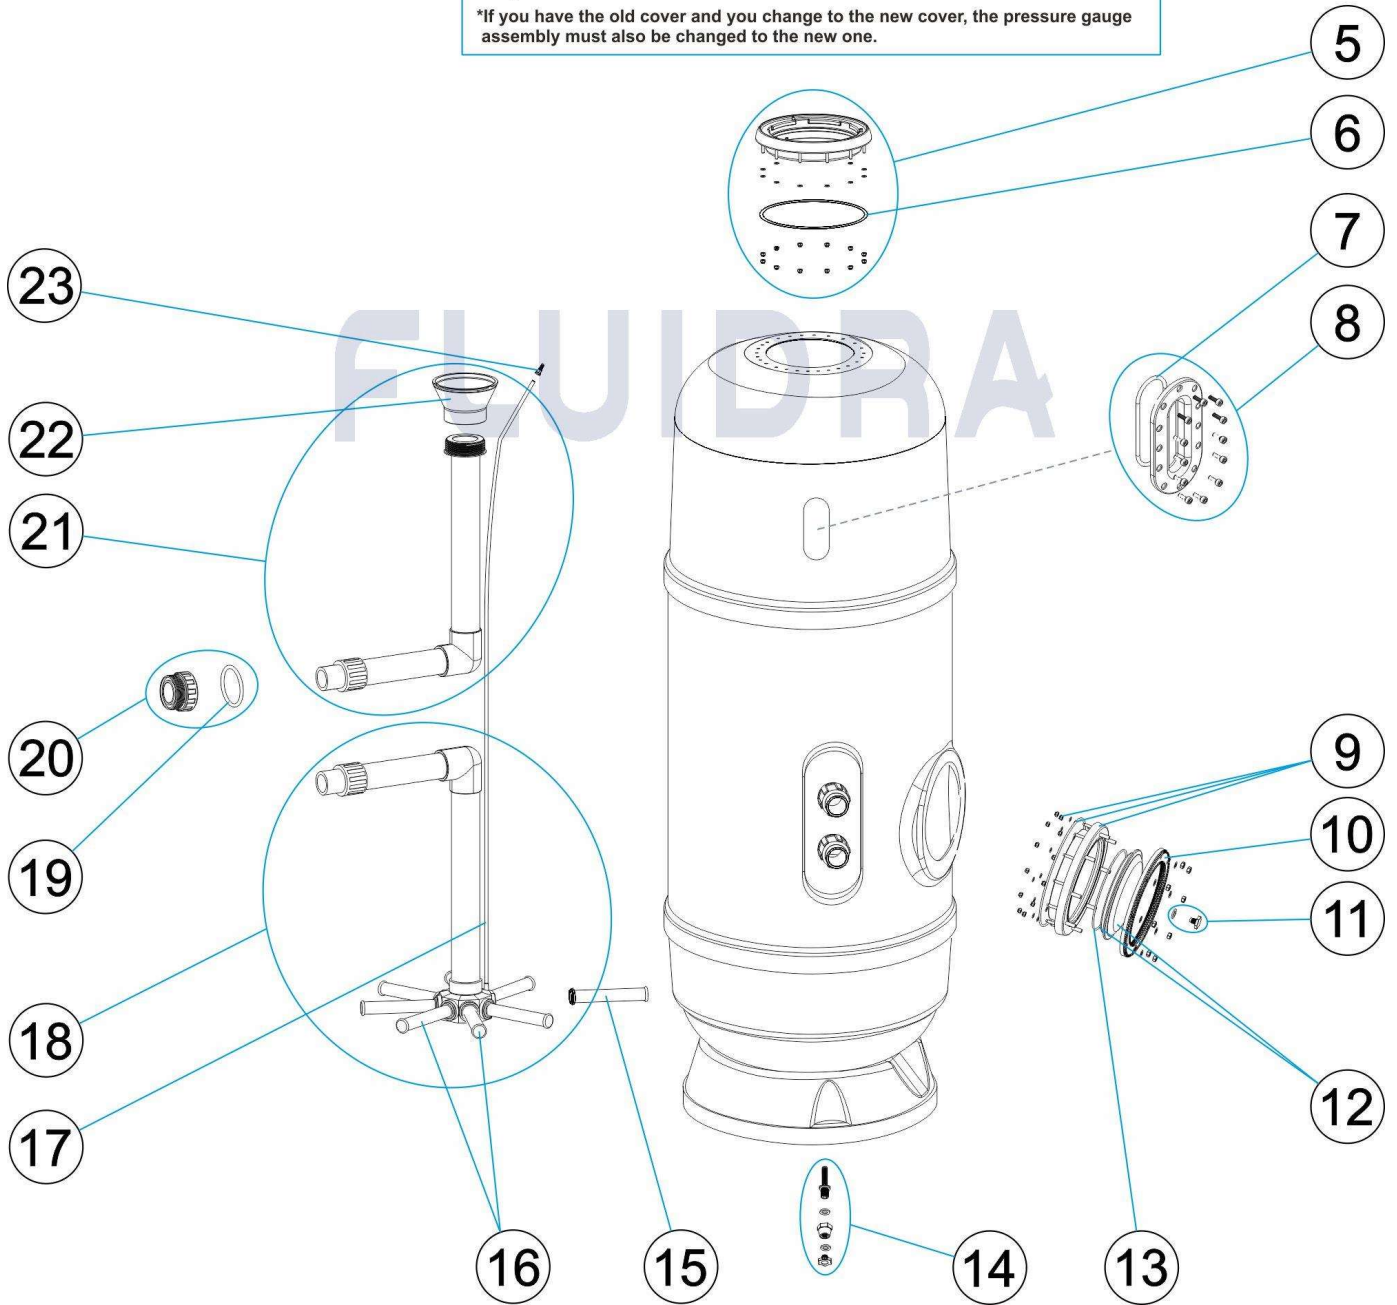

FLUIDRA

Код: 36677 | Описание: ДЕЛЬТА-ФИЛЬТР 1000-1200 Д.650 - 800

Номер модификации.: | : 09/07/2020

Поломка деталей (комплектов или узлов)

позиция.	код	Описание
----------	-----	----------

позиция.	код	Описание
1	4404010103	i МАНОМЕТР 1/8" 3 КГ./С "
2	4404020041	i БЛОК МАНОМЕТРА 1/8' для модели MODELO АКТУАЛЬНАЯ / ТЕКУЩАЯ МОДЕЛЬ
2	4404190101	i БЛОК МАНОМЕТРА 1/8' для передней модели / предыдущей модели
3	4404020040	i БЫСТРОЗАЖИМНАЯ КРЫШКА для модели MODELO АКТУАЛЬНАЯ / ТЕКУЩАЯ МОДЕЛЬ
3	4404020102	i БЫСТРОЗАЖИМНАЯ КРЫШКА для передней модели / предыдущей модели
4	4404020111	i ПРОКЛАДКА КРЫШКИ
5	4404020108	i УЗЕЛ С КОЛЬЦЕВЫМ КОЛЬЦОМ
6	4404020116	i Уплотнительное КОЛЬЦО 255X4
7	4404301916	i Уплотнительное КОЛЬЦО D. 110,5X5,6
8	4404100000	i КОЗЫРЕК В СБОРЕ
9	4404160809	i 20-РЕЗЬБОВОЕ ГОРЛОВИННОЕ КОЛЬЦО
10	4404160849	i КОЛЬЦО ДЛЯ КРЕПЛЕНИЯ КРЫШКИ
11	4404040113	i СЛИВНАЯ ПРОБКА И ПРОКЛАДКА
12	4404160847	i КРЫШКА ФИЛЬТРА D. 220 ЧЕРНАЯ
13	4404260106	i ПРОКЛАДКА ДЛЯ КРЕПЛЕНИЯ ВЕРХНЕГО КОЛЬЦА КЛАПАНА
14	4404010108	i ПРОДУВКА ВОДОЙ 3/8"
15	4404300916	i РУКАВ КОЛЛЕКТОРА 1 "225 М " 6UT
16	4404010028	i РЫЧАГ КОЛЛЕКТОРА В СБОРЕ D. 650
17	4404300708	i ЖЕСТКАЯ ТРУБА L-1900
18	4404010188	i КОЛЛЕКТОР В СБОРЕ Д. 800 - 1000
19	4404040115	i Уплотнительное КОЛЬЦО D. 60X8
20	4404040112	i 2"ВЫПУСКНОЙ ПАТРУБОК + O'RIN "
21	4404010184	i ДИФФУЗОР В СБОРЕ Д. 800 - 1000
22	4404300910	i ДИФФУЗОР КОНУСНЫЙ D. 63

позиция.	код	Описание
23	4404040108	i ПРОДУВКА ВОЗДУХОМ

0.0965 segons